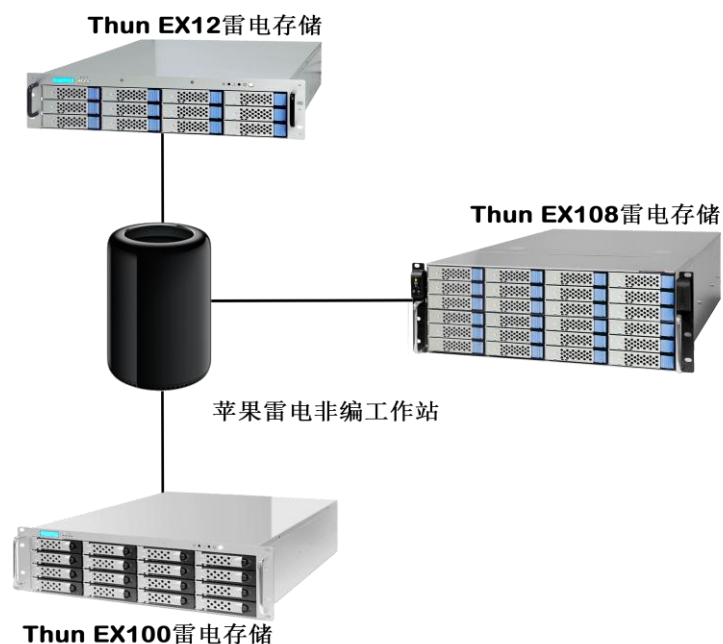

完美的非线性编辑雷电存储解决方案

Thunderbolt 2 高速雷电存储

APT ThunEX G6系列采用业界领先的Thunderbolt 2技术及高速SAS传输协议设计，Thunderbolt 2具有双向20Gbps的传输速率并可以连接多达7台Thunderbolt设备，拥有极佳的扩展性。除了Thunderbolt 2，APT ThunEX G6系列产品还内置了最新的高速 SAS控制器，这一新型控制器的使用显著的减少了由于磁盘接口带宽限制而对性能的损失，为多路磁盘和多路SSD系统提供了充沛的带宽，并可显著提升数据吞吐量。

产品亮点

- 双路Thunderbolt 2接口，具备双向20Gbps传输带宽。可级联7台Thunderbolt 设备
- 支持6Gbps SATA和SSD磁盘
- 绿色存储设计：自动硬盘降速，智能的散热机制和80 PLUS高效节能电源
- 先进的数据保护：支持RAID6，60，卷组参数配置恢复
- 多系统支持：支持Windows，MAC OS，Linux多种操作系统
- 产品线丰富12bay，16bay，24bay可供选择
- 超大容量空间，单台做大可支持192TB

APT ThunEX G6系列雷电2高速磁盘阵列

超大存储空间

APT ThunEX G6 系列产品拥有 12bay/16bay/24bay 供客户选择，单台最大可支持 192TB 的容量。通过 Thunderbolt 级联技术最大可连接 7 台 Thunderbolt 设备，可拥有超大的存储空间。

简单管理

APT ThunEX G6 系列产品采用基于 IP/TCP 协议的 WEB 的图形化管理界面，使用网络浏览器即可轻松设置，免去了复杂的串口和 CLI 管理方式。简化了操作流程，技术人员经过简单的培训就可以轻松上手。